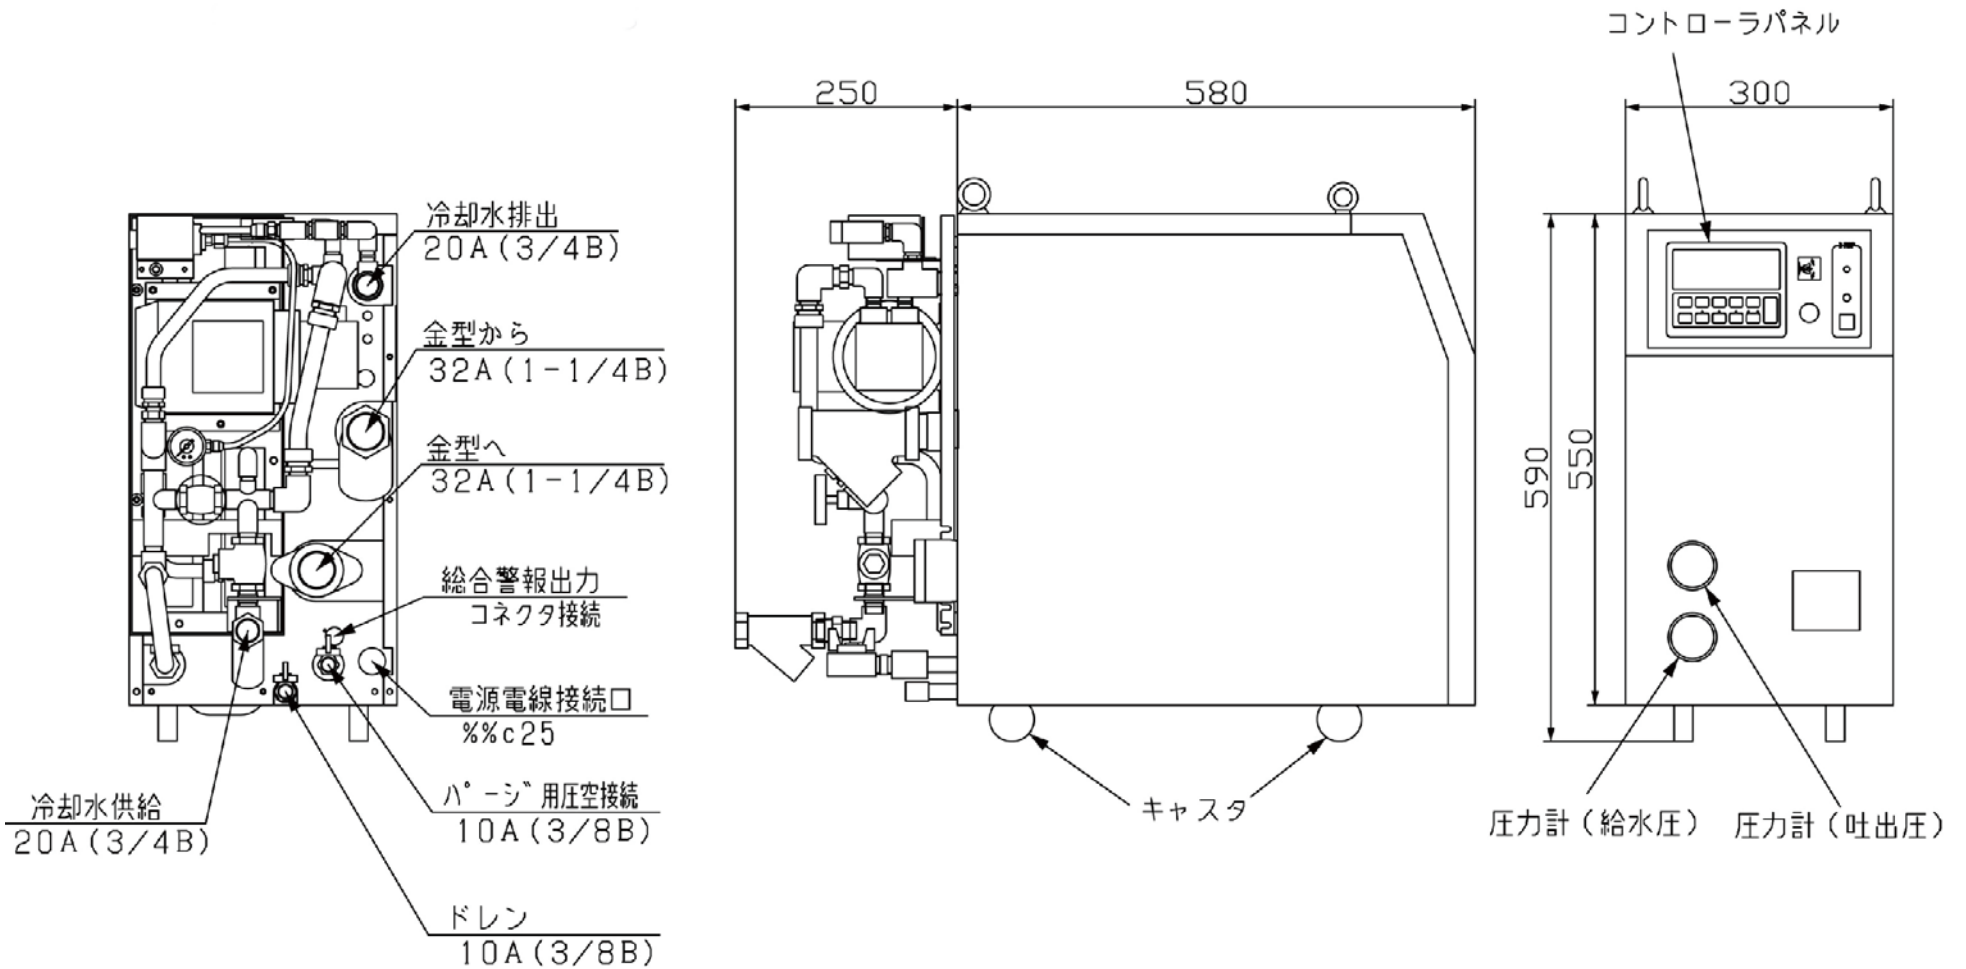

STP-1H-B-410C 製品寸法図

重量: 123 kg